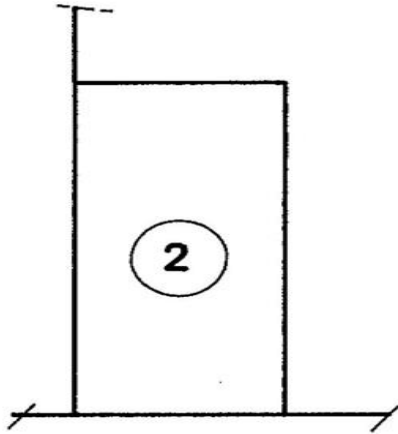

AUTORIMESSA

PIANO SEMINTERRATO
H = 2,80 ml.

SUB. 501

Scala 1:200

POSTO AUTO SCOPERTO

074777
SULL'ES

ORIENTAMEN