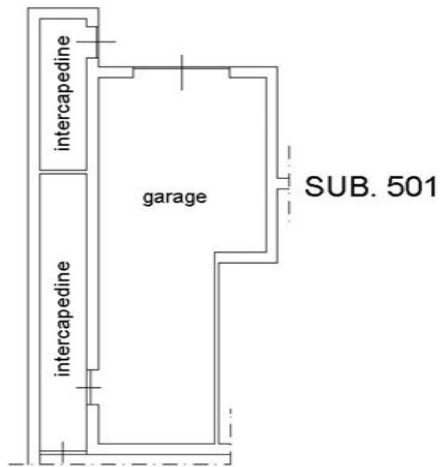

AUTORIMESSA

PIANO SEMINTERRATO
H = 2,80 ml.

SUB. 501

Scala 1:200

POSTO AUTO SCOPERTO

074777
SULL'ES

ORIENTAMEN